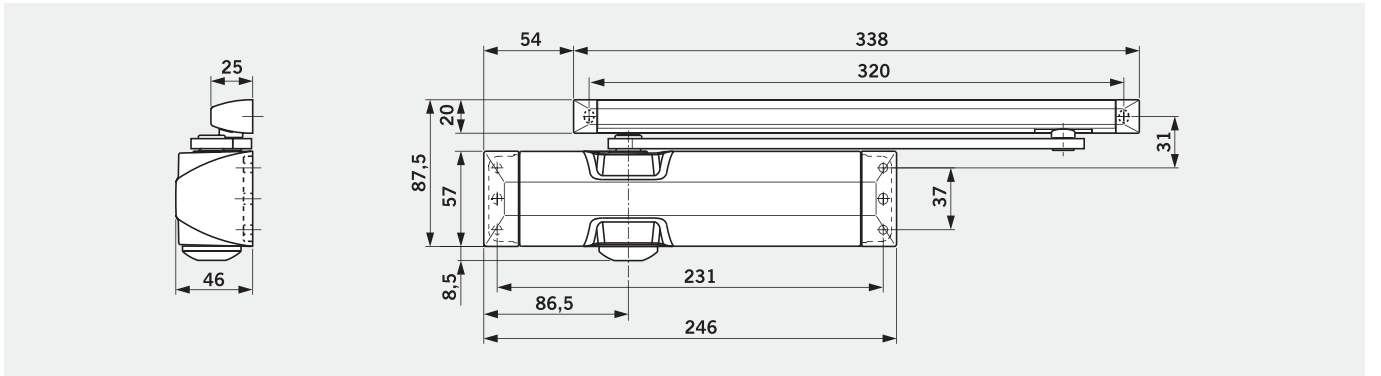

Standart ve opsiyonel fonksiyonlar

1. 1 160° – 15° arası ayarlanabilir kapanma hızı
2. 2 15° – 0° arası ayarlanabilir tokatlama hızı

Teknik Özellikler		TS 90
Kapama kuvveti		EN 3/4
Standart kapılar	≤ 1100 mm	●
Sağ ve sol kapılar için tek model		●
Kol tipi (Kayar kol)		●
Yangın ve duman kontrol kapıları		●
Tokatlama hareketini valf ile ayarlama		●
Mekanik sabitleme		○
Kapanma hızını valf ile ayarlama	160° - 15° 15° - 0°	●
EN 1154'e uyumlu kapı kapatıcı		●
CE		●

● Var ○ Opsiyonel

Dört farklı montaj alternatifi