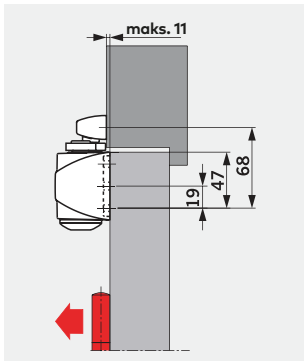

Dört farklı montaj alternatifi

Kapı kanadına çekme yönünde montaj