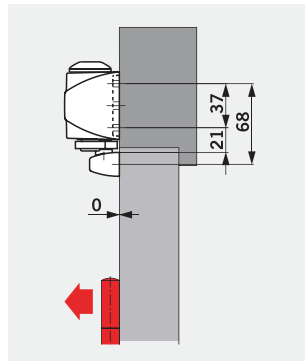

Kapı kasasına çekme yönünde montaj