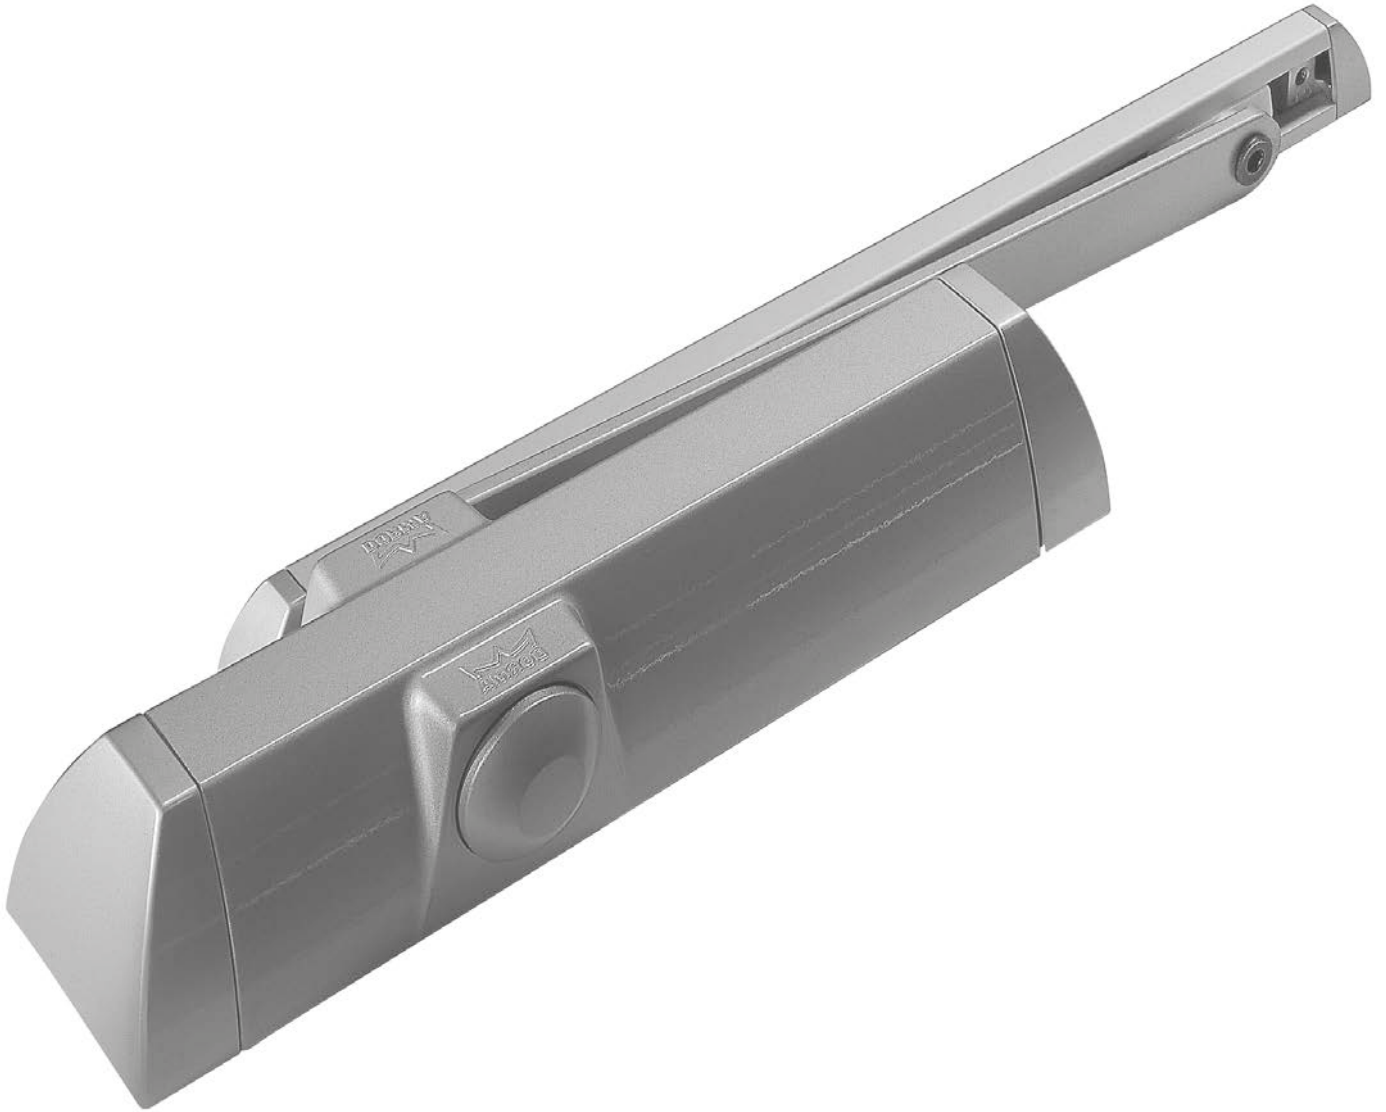

TS 90

Kayar kollu kapı kapatıcı

dormakaba'nın kalp şeklindeki üstün teknolojisi, yeni bir ürün yaratmak için yeni ve kompakt bir tasarımla birleştirildi. Kullanılan teknoloji ile yüksek verim ve kolay açılım özelliği sağlanmış oldu. dormakaba TS 90 Impluse montaj plakası gerektirmeyen dizaynı ve tek modelle 4 farklı şekilde montaj imkanı ile uygulamayı çok kolay hale getirmiştir.

MIM-401-00-001 TS 90 EN 3/4 Kayar kollu kapı kapatıcı

340 TL

MIM-401-00-004 TS 90 Sabitleme elemanı

100 TL

* Fiyatlarımıza KDV dahil değildir.

* dormakaba, ürünlerinin fiyatlarını ve teknik özelliklerini haber vermeksizin değiştirme hakkına sahiptir.

Standart ve opsiyonel fonksiyonlar

- 1 160° – 15° arası ayarlanabilir kapanma hızı
- 2 15° – 0° arası ayarlanabilir tokatlama hızı

Teknik Özellikler		TS 90
Kapama kuvveti		EN 3/4
Standart kapılar	≤ 1100 mm	●
Sağ ve sol kapılar için tek model		●
Kol tipi (Kayar kol)		●
Yangın ve duman kontrol kapıları		●
Tokatlama hareketini valf ile ayarlama		●
Mekanik sabitleme		○
Kapanma hızını valf ile ayarlama	160° - 15° 15° - 0°	●
EN 1154'e uyumlu kapı kapatıcı		●
CE		●