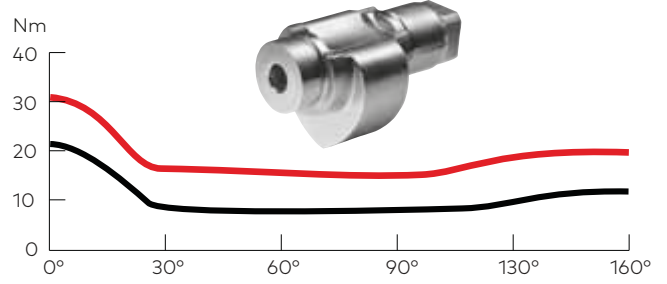

TS 90

Kayar kollu kapı kapatıcı

dormakaba'nın kalp şeklindeki üstün teknolojisi, yeni bir ürün yaratmak için yeni ve kompakt bir tasarımla birleştirildi. Kullanılan teknoloji ile yüksek verim ve kolay açılım özelliği sağlanmış oldu. dormakaba TS 90 Impluse montaj plakası gerektirmeyen dizaynı ve tek modelle 4 farklı şekilde montaj imkanı ile uygulamayı çok kolay hale getirmiştir.

MIM-401-00-001 TS 90 EN 3/4 Kayar kollu kapı kapatıcı

340 TL

MIM-401-00-004 TS 90 Sabitleme elemanı

100 TL

* Fiyatlarımıza KDV dahil değildir.

* dormakaba, ürünlerinin fiyatlarını ve teknik özelliklerini haber vermeksizin değiştirme hakkına sahiptir.

Standart ve opsiyonel fonksiyonlar

- 1 160° – 15° arası ayarlanabilir kapanma hızı
- 2 15° – 0° arası ayarlanabilir tokatlama hızı

Teknik Özellikler		TS 90
Kapama kuvveti		EN 3/4
Standart kapılar	≤ 1100 mm	●
Sağ ve sol kapılar için tek model		●
Kol tipi (Kayar kol)		●
Yangın ve duman kontrol kapıları		●
Tokatlama hareketini valf ile ayarlama		●
Mekanik sabitleme		○
Kapanma hızını valf ile ayarlama	160° - 15° 15° - 0°	●
EN 1154'e uyumlu kapı kapatıcı		●
CE		●