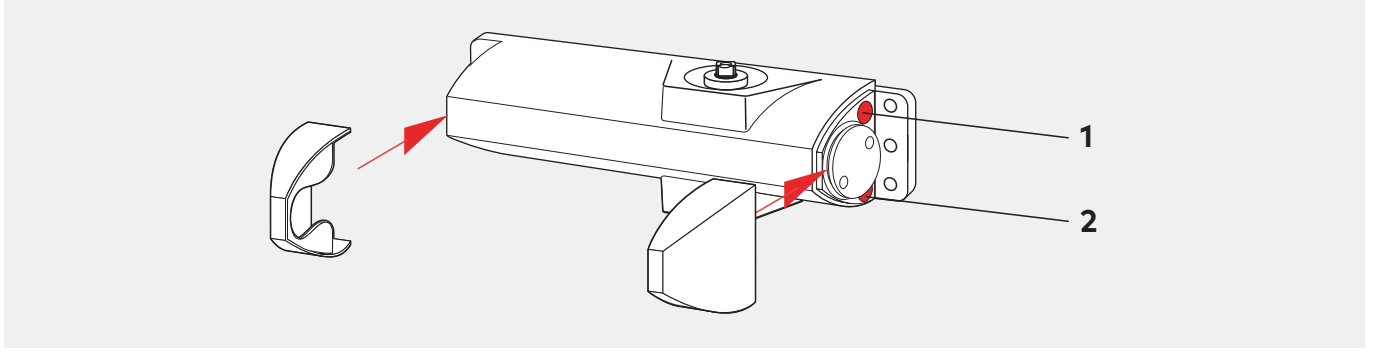

Standart ve opsiyonel fonksiyonlar

1. 1 160° – 15° arası ayarlanabilir kapanma hızı
2. 2 15° – 0° arası ayarlanabilir tokatlama hızı

Teknik Özellikler		TS 90
Kapama kuvveti		EN 3/4
Standart kapılar	≤ 1100 mm	●
Sağ ve sol kapılar için tek model		●
Kol tipi (Kayar kol)		●
Yangın ve duman kontrol kapıları		●
Tokatlama hareketini valf ile ayarlama		●
Mekanik sabitleme		○
Kapanma hızını valf ile ayarlama	160° - 15° 15° - 0°	●
EN 1154'e uyumlu kapı kapatıcı		●
CE		●

● Var ○ Opsiyonel