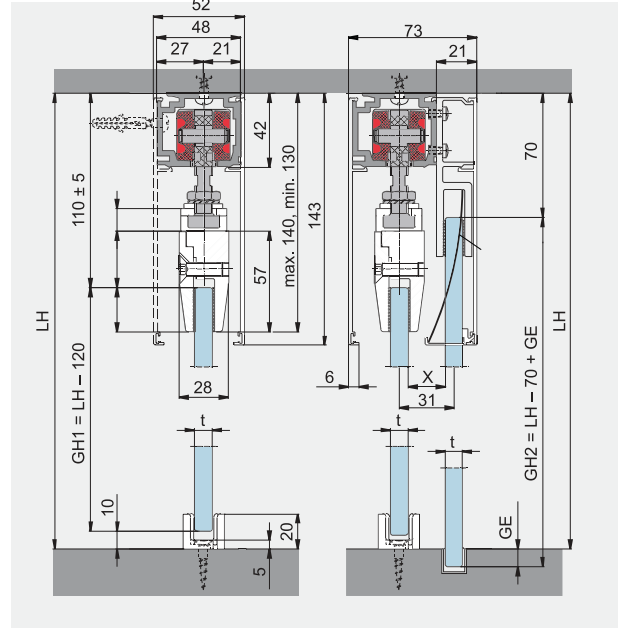

# RS 120 & Senkronize

Tek ve çift kanatlı kapılarda, sabit yan panelli veya panelsiz, 8 mm, 10 mm, 12 mm cam kalınlıklarında sistem oluşturmak mümkündür.

Taşıyıcı sayısı	Maks. kapı ağırlığı
2	120 kg
3	150 kg

Min. Kanat Ağırlığı : 80kg.  
Max. Kanat Genişliği : 1 x 1500 mm  
2 x 1000 mm  
Max. Kanat Yüksekliği : 3000 mm

RS 120 ray

MIC-426-00-002 2000mm	<b>220 TL</b>
MIC-426-00-003 3000mm	<b>330 TL</b>
MIC-426-00-004 4000mm	<b>440 TL</b>