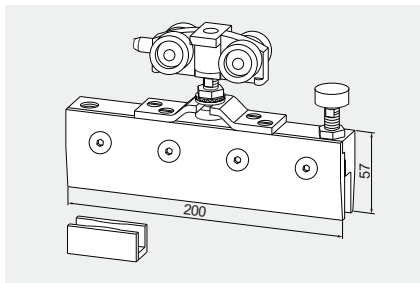

Min. Kanat Ağırlığı : 80kg.  
Max. Kanat Genişliği : 1 x 1500 mm  
2 x 1000 mm  
Max. Kanat Yüksekliği : 3000 mm

RS 120 ray

MIC-426-00-002 2000mm	<b>220 TL</b>
MIC-426-00-003 3000mm	<b>330 TL</b>
MIC-426-00-004 4000mm	<b>440 TL</b>

RS 120 kapak profili

MIC-426-00-030 2000mm	<b>180 TL</b>
MIC-426-00-031 3000mm	<b>270 TL</b>
MIC-426-00-032 4000mm	<b>360 TL</b>

RS 120 kapak profili yan sabitli

MIC-426-00-013 2000mm	<b>290 TL</b>
MIC-426-00-012 3000mm	<b>435 TL</b>
MIC-426-00-014 4000mm	<b>590 TL</b>