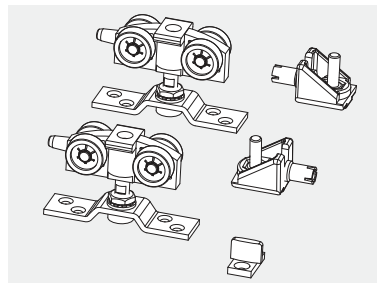

Min. Kanat Ağırlığı : 80kg.  
Max. Kanat Genişliği : 1 x 1500 mm  
2 x 1000 mm  
Max. Kanat Yüksekliği : 3000 mm

RS 120 ray

MIC-426-00-002 2000mm	<b>220 TL</b>
MIC-426-00-003 3000mm	<b>330 TL</b>
MIC-426-00-004 4000mm	<b>440 TL</b>

RS 120 kapak profili

MIC-426-00-030 2000mm	<b>180 TL</b>
MIC-426-00-031 3000mm	<b>270 TL</b>
MIC-426-00-032 4000mm	<b>360 TL</b>

RS 120 kapak profili yan sabitli

MIC-426-00-013 2000mm	<b>290 TL</b>
MIC-426-00-012 3000mm	<b>435 TL</b>
MIC-426-00-014 4000mm	<b>590 TL</b>

MIC-426-00-001  
RS 120 makara seti

Cam kanat için	<b>700 TL</b>
----------------	---------------

MIC-426-00-050  
RS 120 makara seti

Ahşap/alüminyum kanat için	<b>345 TL</b>
----------------------------	---------------