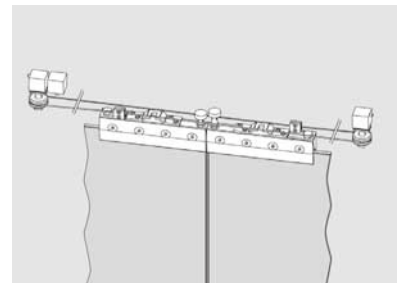

MIC-426-00-021
RS 120 ahşap kanat senkronize set

Makara seti	2.610 TL

* Projelerinizi fiyatlandırabilmemiz için lütfen bizimle temasa geçiniz.

* Fiyatlarımıza KDV dahil değildir.

* dormakaba, ürünlerinin fiyatlarını ve teknik özelliklerini haber vermeksizin değiştirmeye hakkına sahiptir.