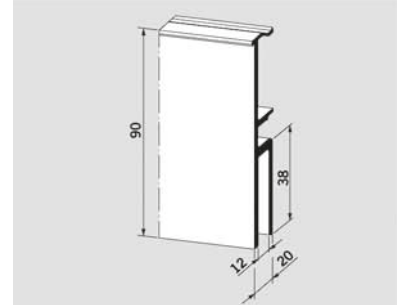

RS 120 kapak profili yan sabitli

MIC-426-00-013 2000mm	290 TL
MIC-426-00-012 3000mm	435 TL
MIC-426-00-014 4000mm	590 TL