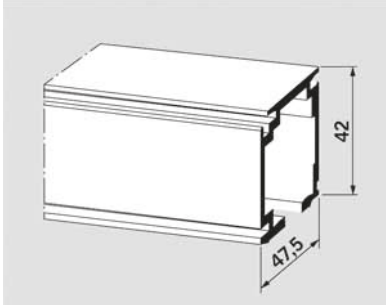

# RS 120 & Senkronize

Tek ve çift kanatlı kapılarda, sabit yan panelli veya panelsiz, 8 mm, 10 mm, 12 mm cam kalınlıklarında sistem oluşturmak mümkündür.

Taşıyıcı sayısı	Maks. kapı ağırlığı
2	120 kg
3	150 kg

Min. Kanat Ağırlığı : 80kg.  
Max. Kanat Genişliği : 1 x 1500 mm  
2 x 1000 mm  
Max. Kanat Yüksekliği : 3000 mm

RS 120 ray

MIC-426-00-002 2000mm	<b>220 TL</b>
MIC-426-00-003 3000mm	<b>330 TL</b>
MIC-426-00-004 4000mm	<b>440 TL</b>