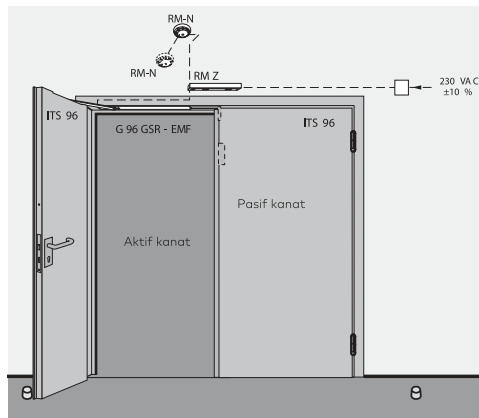

## Sıralamalı gizli kapı kapatıcı

Çift kanatlı, sıralamalı kapılar için

### ITS 96 GSR

**Sıralama mekanizması**  
dormakaba'nın yaratıcı tasarımı sayesinde ITS 96 GSR çift kanatlı kapı uygulamalarında, kapı kanatlarını uygun sırayla kapamayı ve kontrol etmeyi mümkün kılar. Sıralama mekanizması kayar kolun içine yerleştirilmiş olup kapı hidroliğinden bağımsız olarak çalışır.

### ITS 96 GSR-EMF

**Sıralama mekanizması ve elektromekanik sabitleme**  
Bu model özellikle yangın kapıları için tasarlanmıştır. Elektromekanik sabitleme özelliği ile yangın ve duman geçirimsiz kapılarda da kullanılmaktadır. Yangın alarmı ya da elektrik kesintisinde kapı kendiliğinden kapanmaktadır.