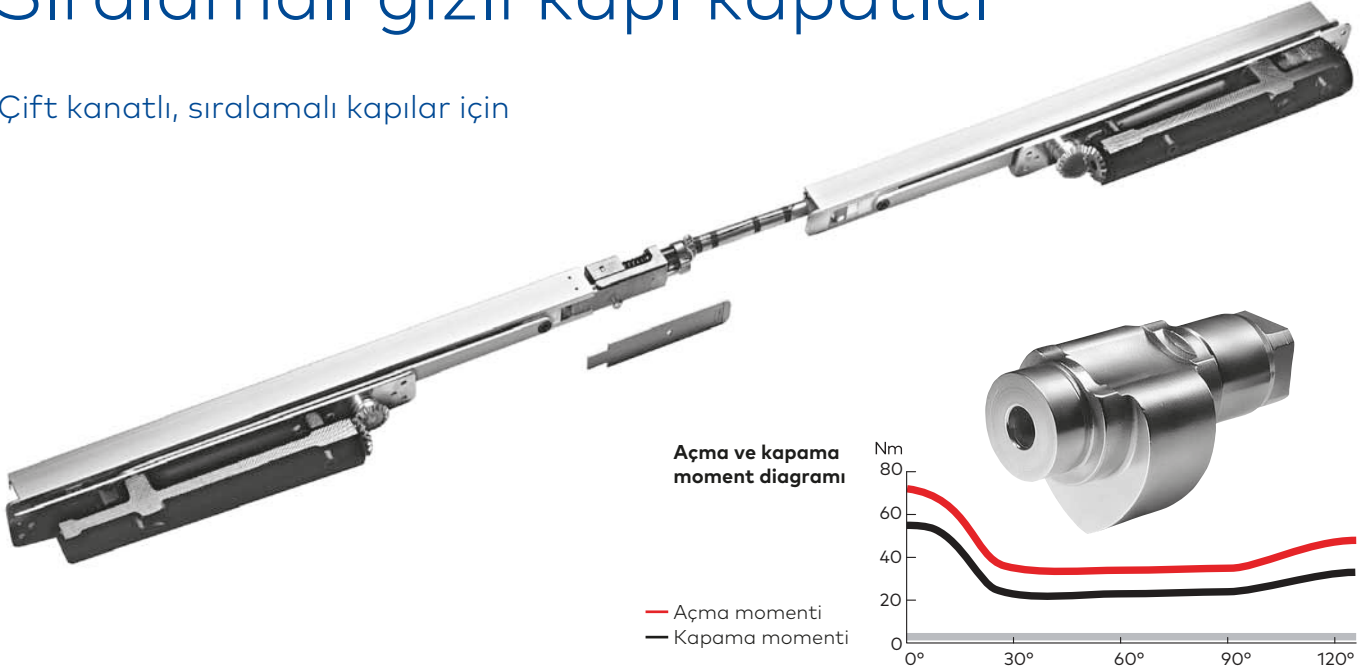

# ITS 96 GSR

## Sıralamalı gizli kapı kapatıcı

Çift kanatlı, sıralamalı kapılar için

### ITS 96 GSR

**Sıralama mekanizması**  
dormakaba'nın yaratıcı tasarımı sayesinde ITS 96 GSR çift kanatlı kapı uygulamalarında, kapı kanatlarını uygun sırayla kapamayı ve kontrol etmeyi mümkün kılar. Sıralama mekanizması kayar kolun içine yerleştirilmiş olup kapı hidroliğinden bağımsız olarak çalışır.

### ITS 96 GSR-EMF

**Sıralama mekanizması ve elektromekanik sabitleme**  
Bu model özellikle yangın kapıları için tasarlanmıştır. Elektromekanik sabitleme özelliği ile yangın ve duman geçirimsiz kapılarda da kullanılmaktadır. Yangın alarmı ya da elektrik kesintisinde kapı kendiliğinden kapanmaktadır.