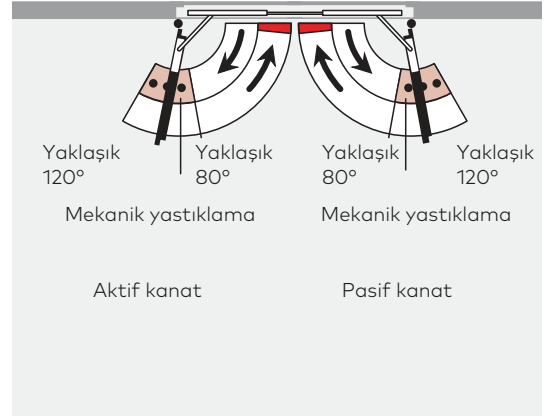

### ITS 96 GSR

**Sıralama mekanizması**  
dormakaba'nın yaratıcı tasarımı sayesinde ITS 96 GSR çift kanatlı kapı uygulamalarında, kapı kanatlarını uygun sırayla kapamayı ve kontrol etmeyi mümkün kılar. Sıralama mekanizması kayar kolun içine yerleştirilmiş olup kapı hidroliğinden bağımsız olarak çalışır.