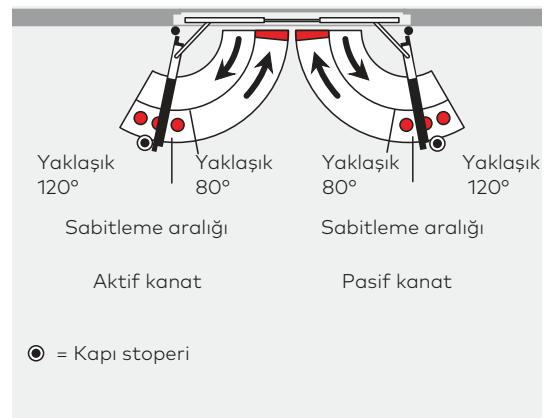

ITS 96 GSR-EMF

Sıralama mekanizması ve elektromekanik sabitleme
Bu model özellikle yangın kapıları için tasarlanmıştır. Elektromekanik sabitleme özelliği ile yangın ve duman geçirimsiz kapılarda da kullanılmaktadır. Yangın alarmı ya da elektrik kesintisinde kapı kendiliğinden kapanmaktadır.