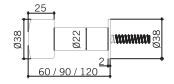

Duvara monte kapı stoperi
Alüminyum ve paslanmaz
çelik, sert kauçuk
malzeme ile

TZ 5012, L 60 mm
TZ 5013, L 90 mm
TZ 5014, L 120 mm

MIM-432-00-033 TZ 5012 Kapı stoperi	135 TL