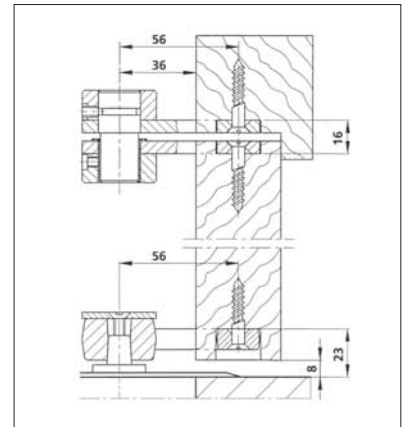

MIM-403-00-026 (sağ) / 025 (sol)
7481 L/R Binili kapı baza sağ/sol kapak **80 TL**

Ağır hizmet mili

MIM-403-00-042
7475 AX Ağır hizmet mili, dikdörtgen, 300 kg **155 TL**

MIM-403-00-040
7471 AX Ağır hizmet mili, kare, 300 kg **155 TL**

MIM-403-00-041
Ağır hizmet mili kapağı, kare **50 TL**

* Fiyatlarımıza KDV dahil değildir.

* dormakaba, ürünlerinin fiyatlarını ve teknik özelliklerini haber vermeksizin değiştirme hakkına sahiptir.

Kapı menteşeleri