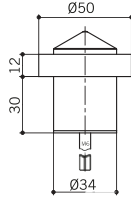

MIM-432-00-028 TZ 5023 Kapı stoperi	170 TL